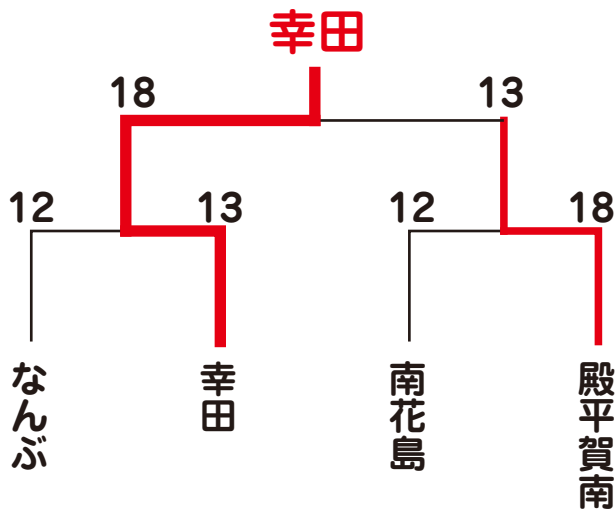

第34回 少年少女のつどい中央大会

2008.8.9~10 常盤平第二小学校

■決勝トーナメント 8月10日

中央大会 第34代チャンピオン

優勝 幸田 (小金北)

準優勝 **殿平賀南** (小金北)

第三位 **なんぶ** (松戸)

南花島 (明第一)

第五位 **中金杉** (小金北)

栄町西ヤング (明第一)

住吉 (馬橋西)

高柳 (五香六実)

■二次リーグ 8月10日

※各ブロック1位が決勝トーナメントへ進出。ブロック2位は第五位

Aブロック	南花島	中金杉	ひまわり福寿台	勝敗 勝 負 分	勝点	得失 点差	順位
南花島		11 - 10	19 - 7	2 - 0 - 0	6	13	1
中金杉	10 - 11		19 - 5	1 - 1 - 0	3	13	2
ひまわり福寿台	7 - 19	5 - 19		0 - 2 - 0	0	-26	